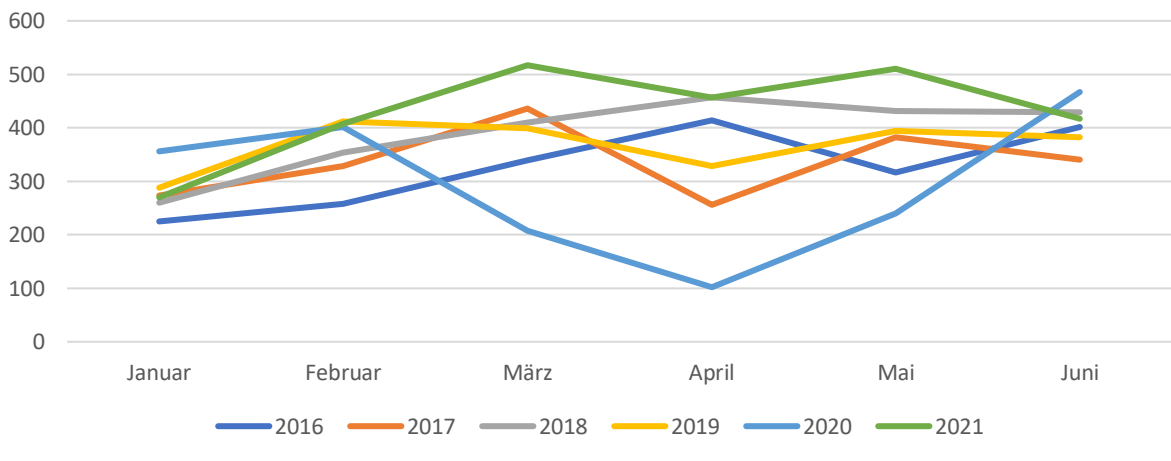

	IFR Anflüge	IFR Abflüge	VFR Anflüge	VFR Abflüge
2016	1921	1922	1294	1256
2017	2090	2084	2624	2608
2018	2422	2429	2440	2452
2019	2418	2373	2107	2121
2020	2232	2224	1862	1854
2021	1330 <small>(bis 21 Juni aktuell)</small>	1302 <small>(bis 21 Juni aktuell)</small>	852 <small>(bis 21 Juni aktuell)</small>	863 <small>(bis 21 Juni aktuell)</small>

	Januar	Februar	März	April	Mai	Juni
2016	225 (IFR)	258 (IFR)	330 (IFR)	414 (IFR)	316 (IFR)	402 (IFR)
	206 (VFR)	278 (VFR)	439 (VFR)	532 (VFR)	433 (VFR)	636 (VFR)
2017	273 (IFR)	328 (IFR)	436 (IFR)	256 (IFR)	382 (IFR)	340 (IFR)
	130 (VFR)	285 (VFR)	742 (VFR)	297 (VFR)	655 (VFR)	597 (VFR)
2018	260 (IFR)	354 (IFR)	410 (IFR)	457 (IFR)	432 (IFR)	429 (IFR)
	262 (VFR)	155 (VFR)	397 (VFR)	658 (VFR)	481 (VFR)	402 (VFR)
2019	288 (IFR)	412 (IFR)	399 (IFR)	328 (IFR)	394 (IFR)	382 (IFR)
	121 (VFR)	467 (VFR)	207 (VFR)	540 (VFR)	326 (VFR)	415 (VFR)
2020	356 (IFR)	401 (IFR)	208 (IFR)	102 (IFR)	240 (IFR)	467 (IFR)
	292 (VFR)	103 (VFR)	159 (VFR)	157 (VFR)	225 (VFR)	422 (VFR)
2021	270 (IFR)	408 (IFR)	517 (IFR)	456 (IFR)	510 (IFR)	417 (IFR)
	122 (VFR)	192 (VFR)	446 (VFR)	361 (VFR)	313 (VFR)	281 (VFR) bis 21 Juni aktuell

*IFR – Instrumentflugregeln (Instrument Flight Rules)

*VFR – Sichtflugregeln (Visual Flight Rules)

Flugbewegungen ab 2016 (IFR & VFR An/- und Abflüge)

IFR Starts und Landungen (Instrumentflugregeln)

VFR Starts und Landungen (Instrumentflugregeln)