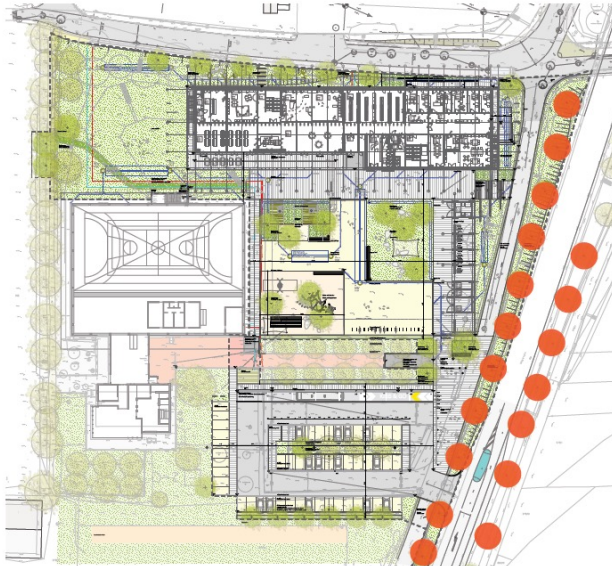

## Planung Freianlagen

Vegetation - Baumpflanzungen Meilinger Weg und Hauptstraße

**Quercus spec. - Eiche**  
Großbaum, 30 m hoch  
langsamwüchsig  
grüngoldene oder gelbbraune Herbstfärbung